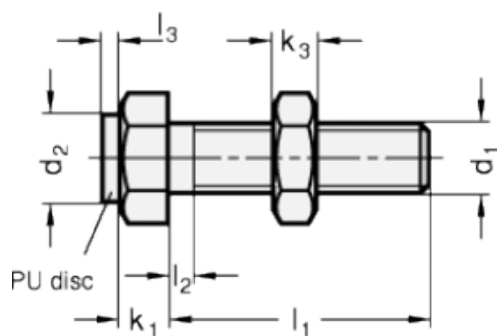

Varenummer: 20251M840AK
 Beskrivelse: E+G Anslagsbolt GN 251-M8-40-AK
 med møtrik

Mål

Type AK

Type BK

Mounting block GN 412.1

d	= M8	s = 13
e	= 15	
K	= -	
k1	= 5.5	
k2	= 6.5	
l1	= 40	
l2 max.	= 3.7	
l3	= -	